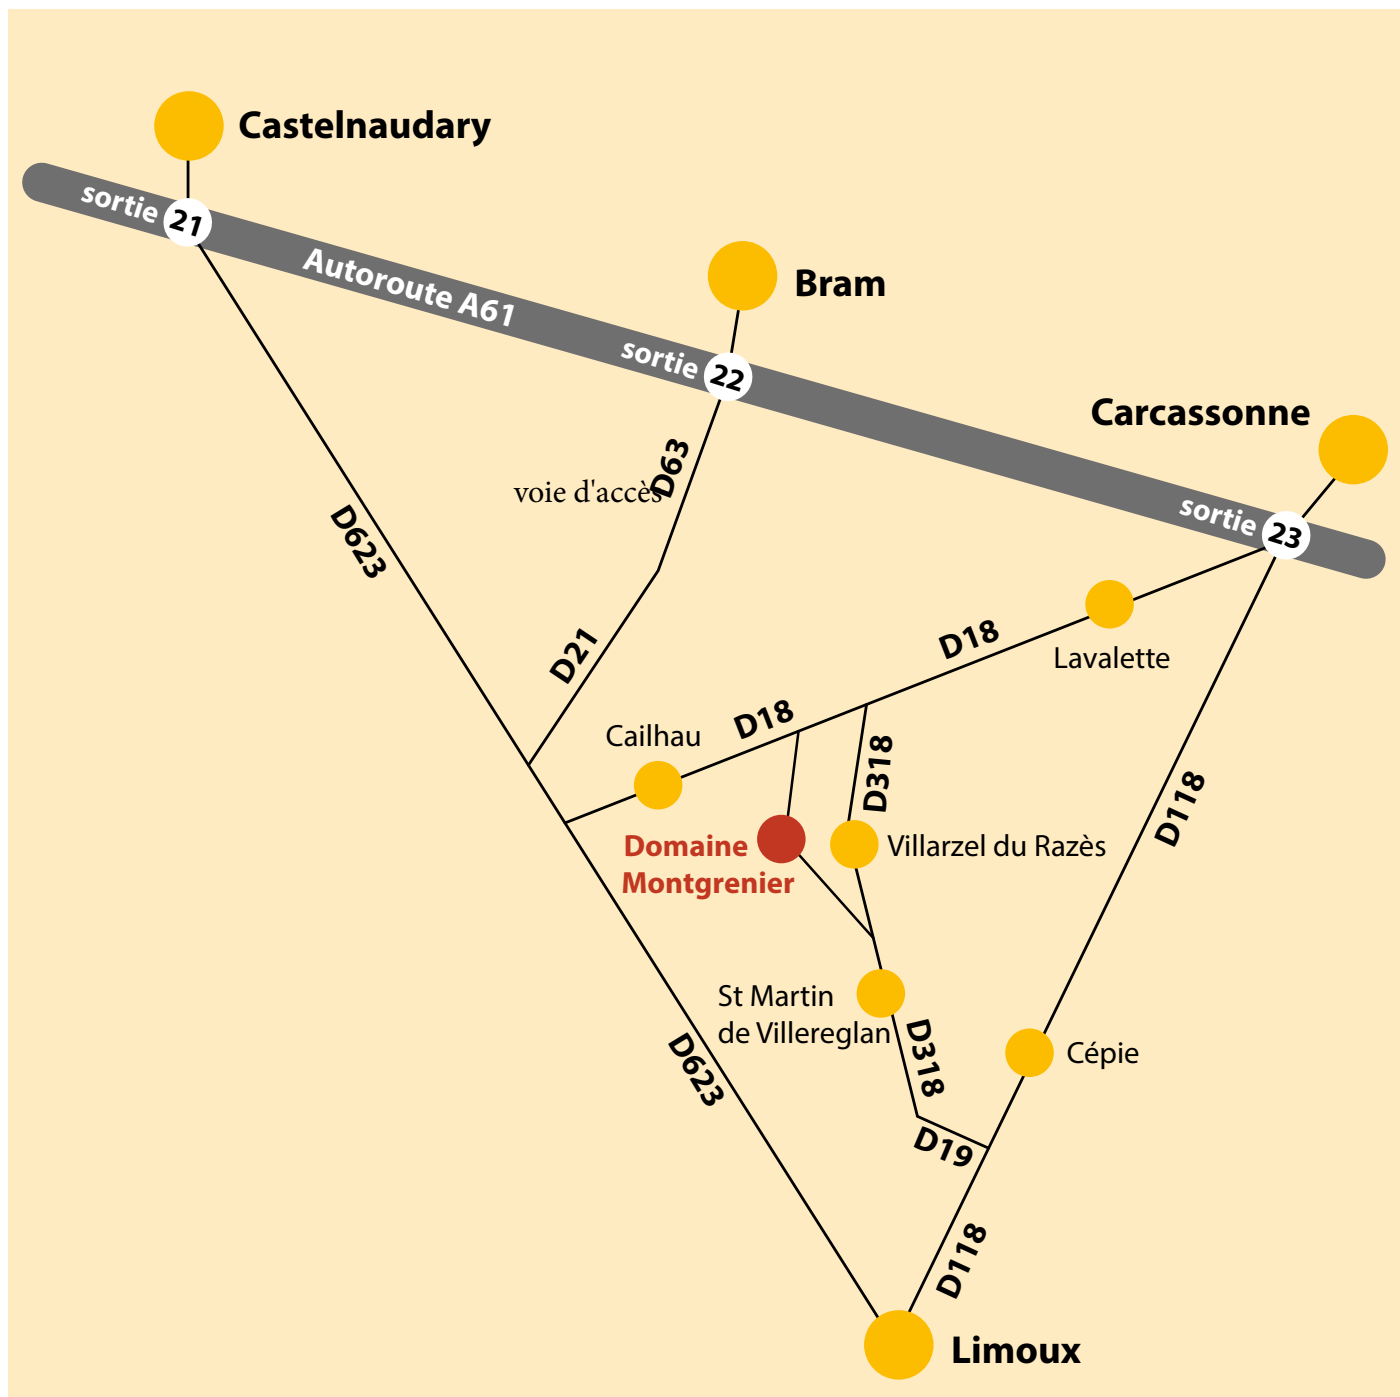

Voie d'accès

Domaine de Montgrenier

Association Collectif Mongrenier
Domaine de Montgrenier
11300 Villarzel du Razès

Tél: +33 4 68 74 43 75
E-mail: collectif@mongrenier.eu

GPS: 43°08'31.0"N 2°11'01.6"E