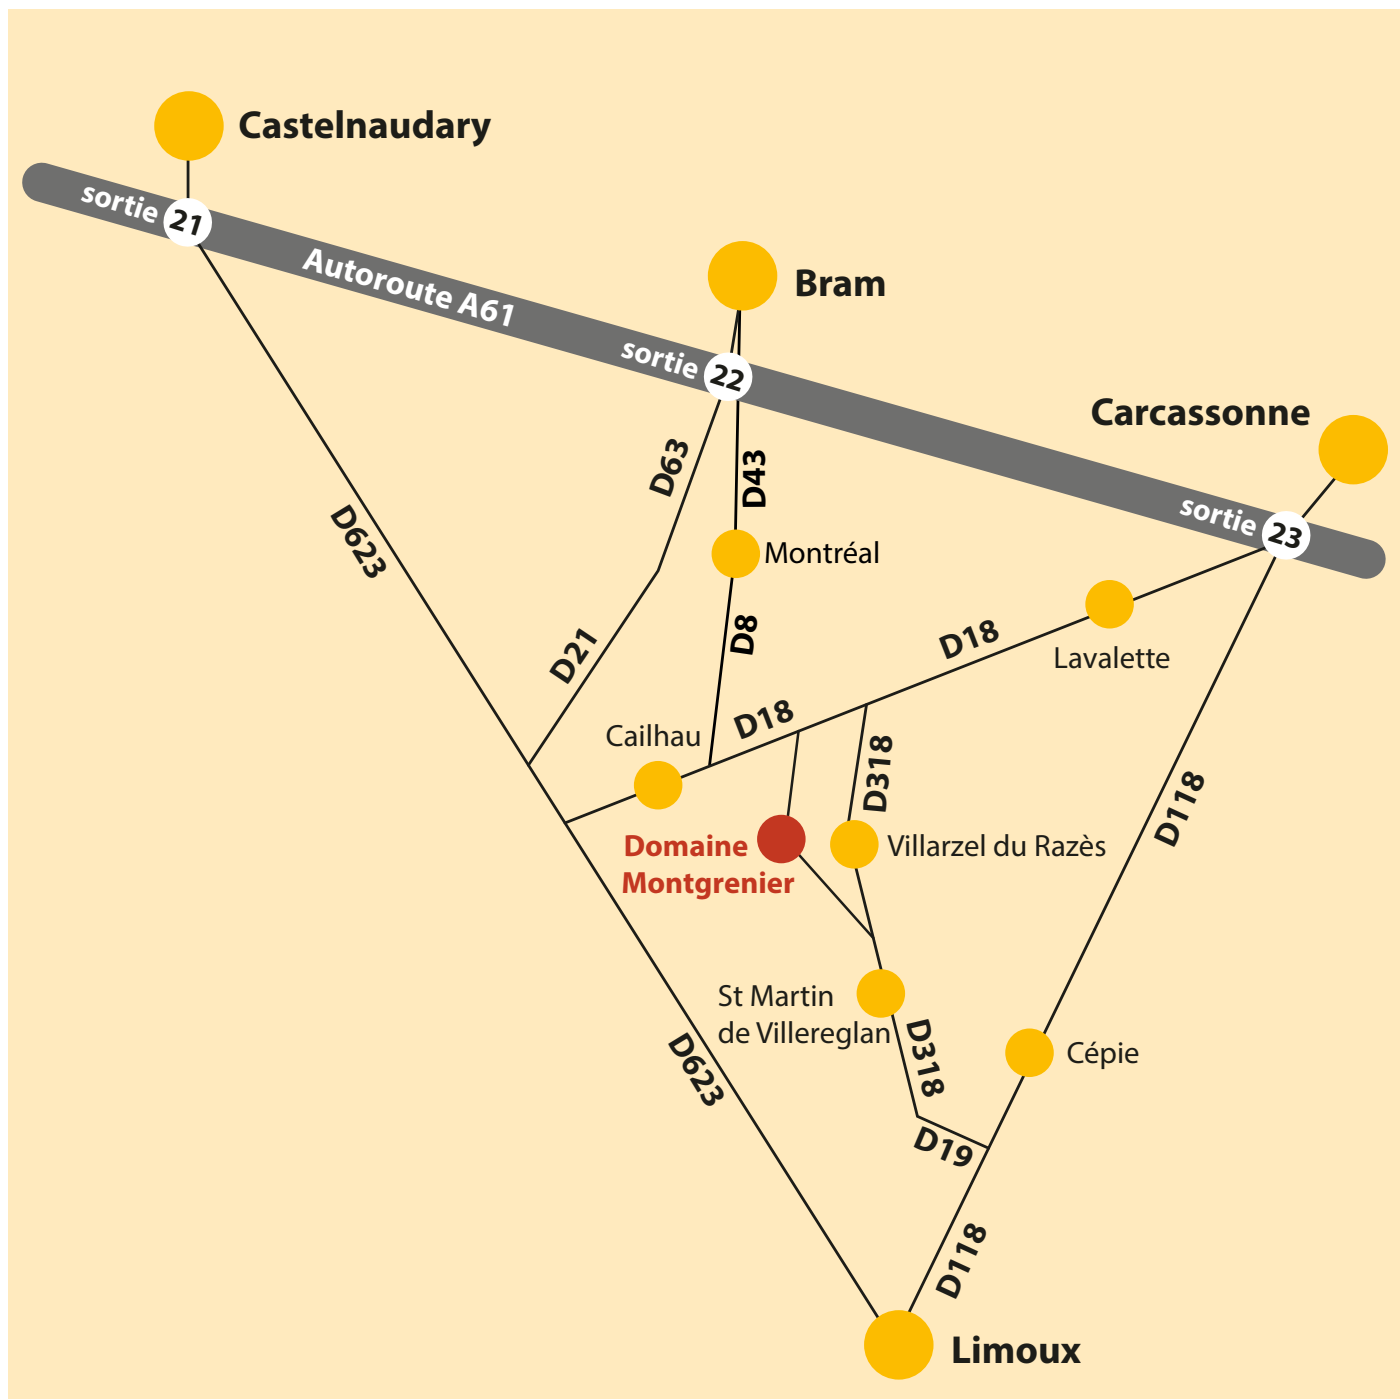

Voie d'accès

Domaine de Montgrenier

Association Collectif Mongrenier
Domaine de Montgrenier
11300 Villarzel du Razès

Tél: +33 4 68 74 43 75
E-mail: collectif@mongrenier.eu
www.mongrenier.eu

GPS: 43°08'31.6"N 2°11'01.7"E